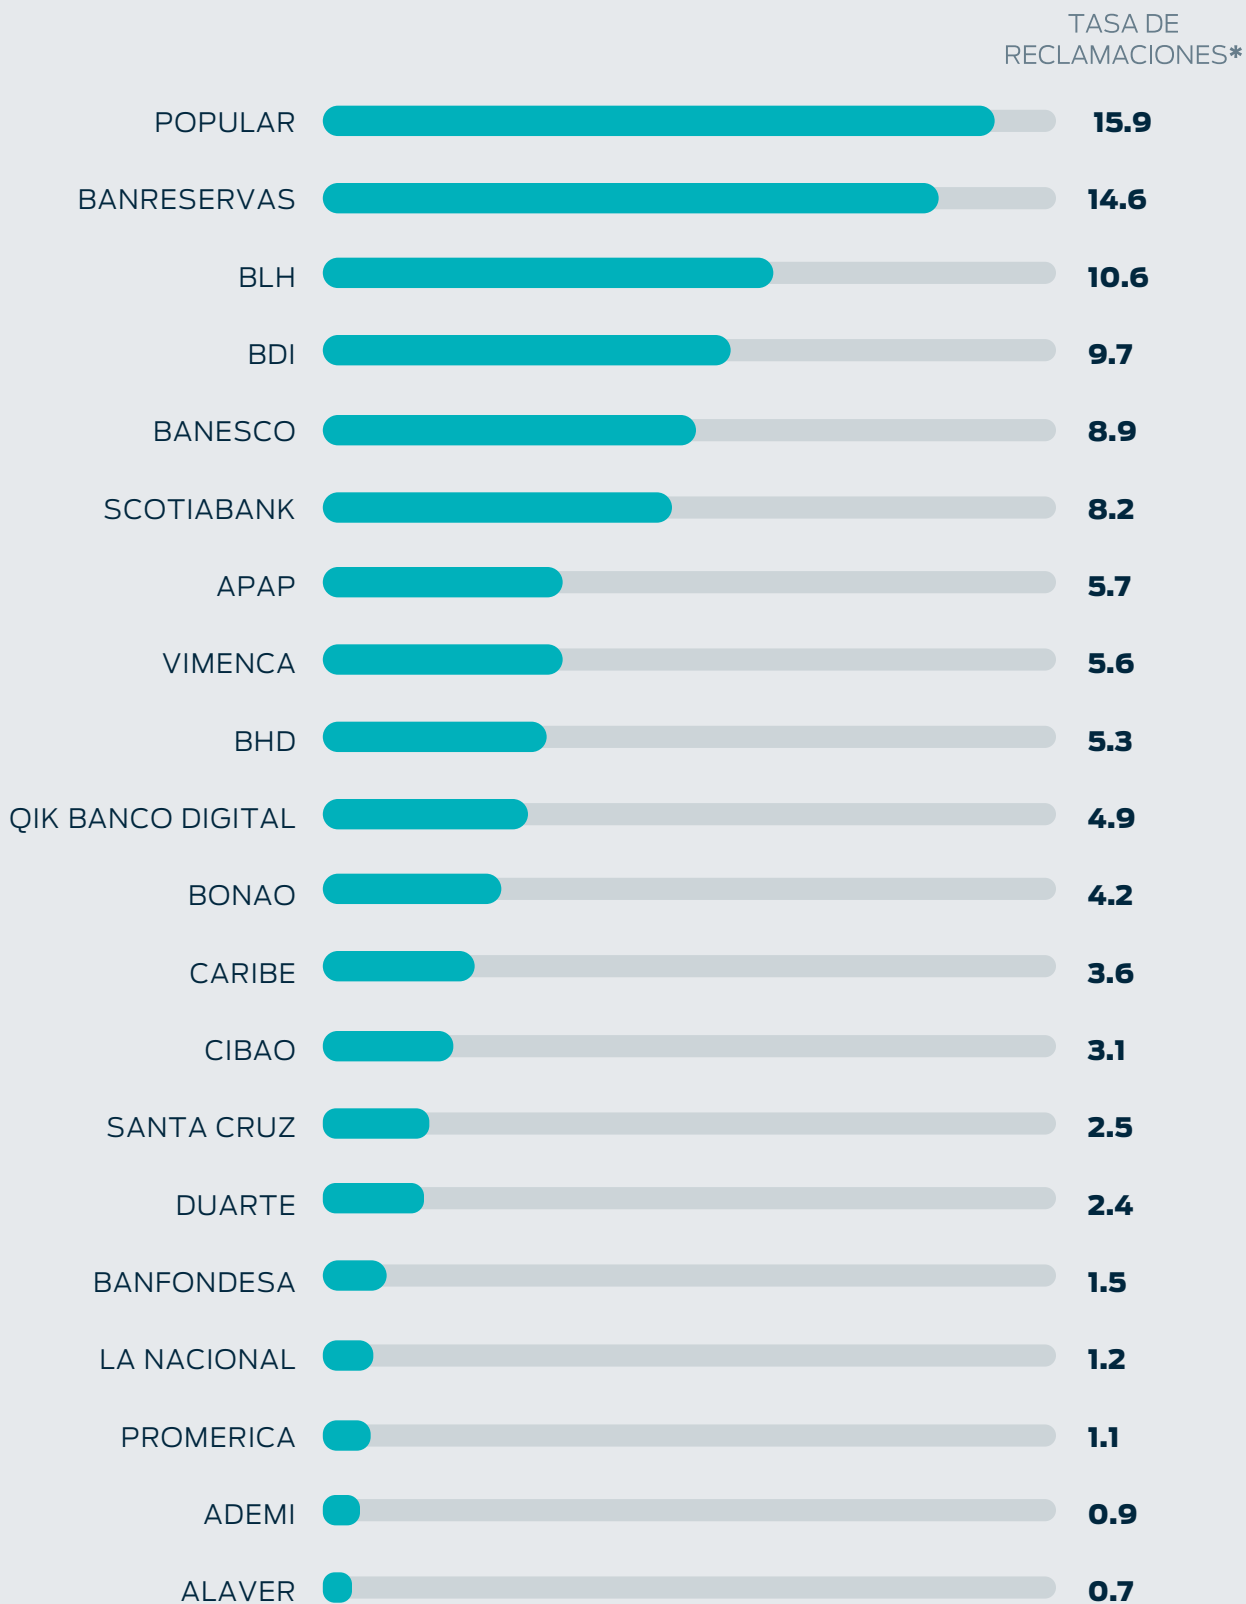

CONOCE CÓMO SE COMPORTAN BANCOS Y ASOCIACIONES

RANKING DE RECLAMACIONES
ENERO - MARZO 2026

RECLAMACIONES que reciben los bancos y asociaciones

Tasa de reclamaciones: cantidad de reclamaciones por cada 1,000 productos. Fuente: formularios RC01, RC03, CA06, PU01.

TIEMPOS DE RESPUESTA de los bancos y asociaciones

Tiempo de respuesta: promedio de días de respuesta. Fuente: formularios RC01, RC03, CA06, PU01.

FAVORABILIDAD de las reclamaciones

Favorabilidad: porcentaje de resultados que fueron favorables para el/la usuario/a. **Fuente:** formularios RC01, RC03, CA06, PU01.