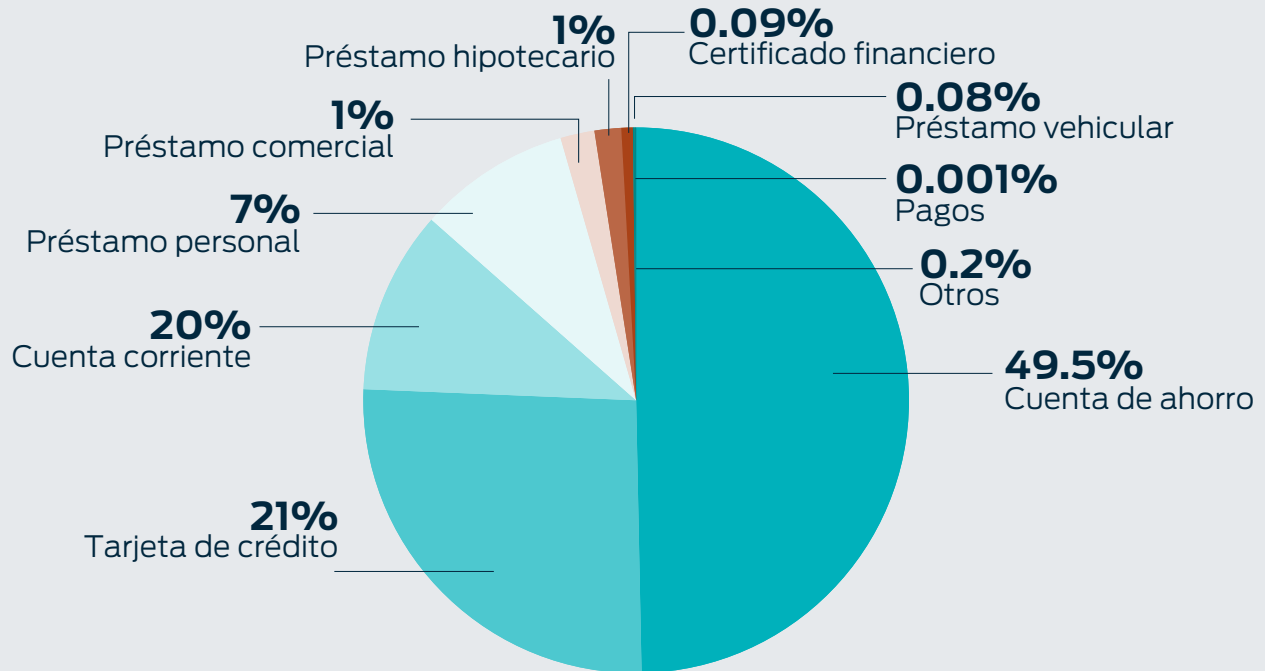

Distribución por CATEGORÍA DE PRODUCTO