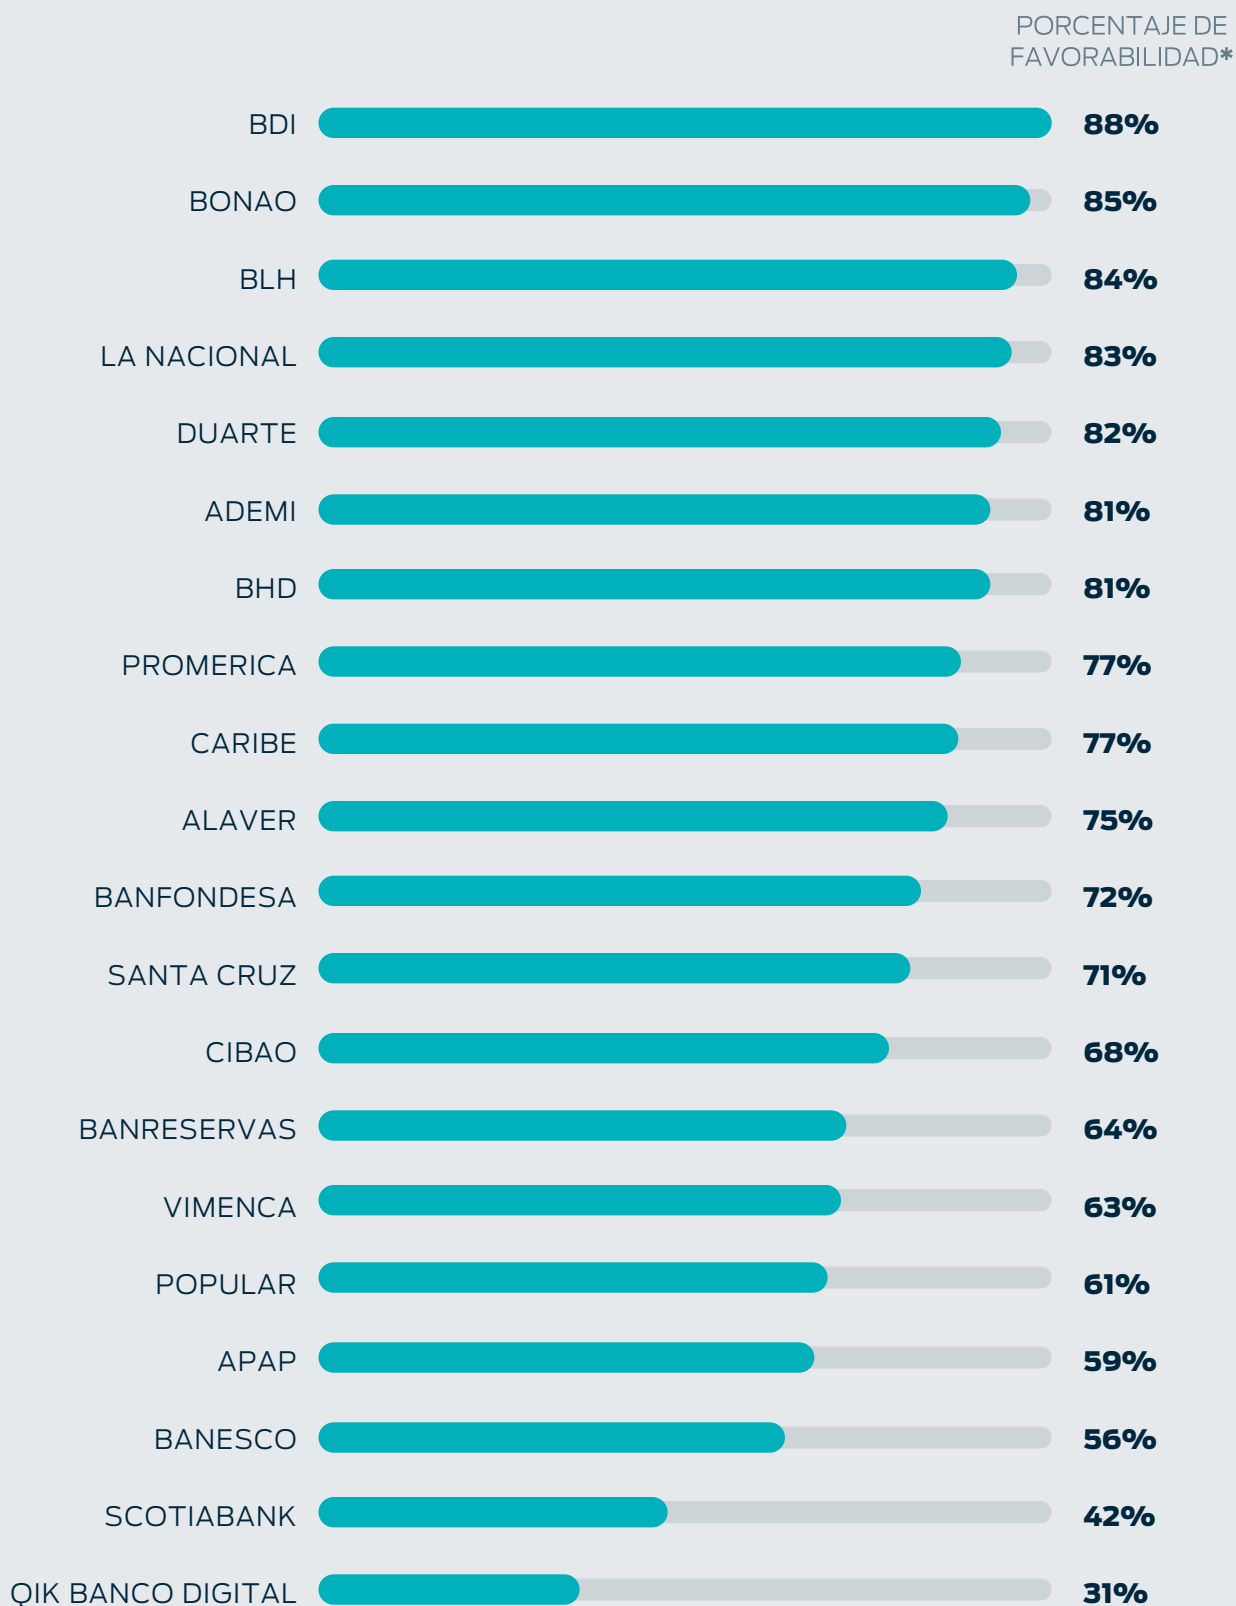

CONOCE CÓMO SE COMPORTAN BANCOS Y ASOCIACIONES

RANKING DE RECLAMACIONES
ENERO - MARZO 2026

RECLAMACIONES que reciben los bancos y asociaciones

Tasa de reclamaciones: cantidad de reclamaciones por cada 1,000 productos. Fuente: formularios RC01, RC03, CA06, PU01.

TIEMPOS DE RESPUESTA de los bancos y asociaciones

Tiempo de respuesta: promedio de días de respuesta. Fuente: formularios RC01, RC03, CA06, PU01.

FAVORABILIDAD de las reclamaciones

Favorabilidad: porcentaje de resultados que fueron favorables para el/la usuario/a. **Fuente:** formularios RC01, RC03, CA06, PU01.