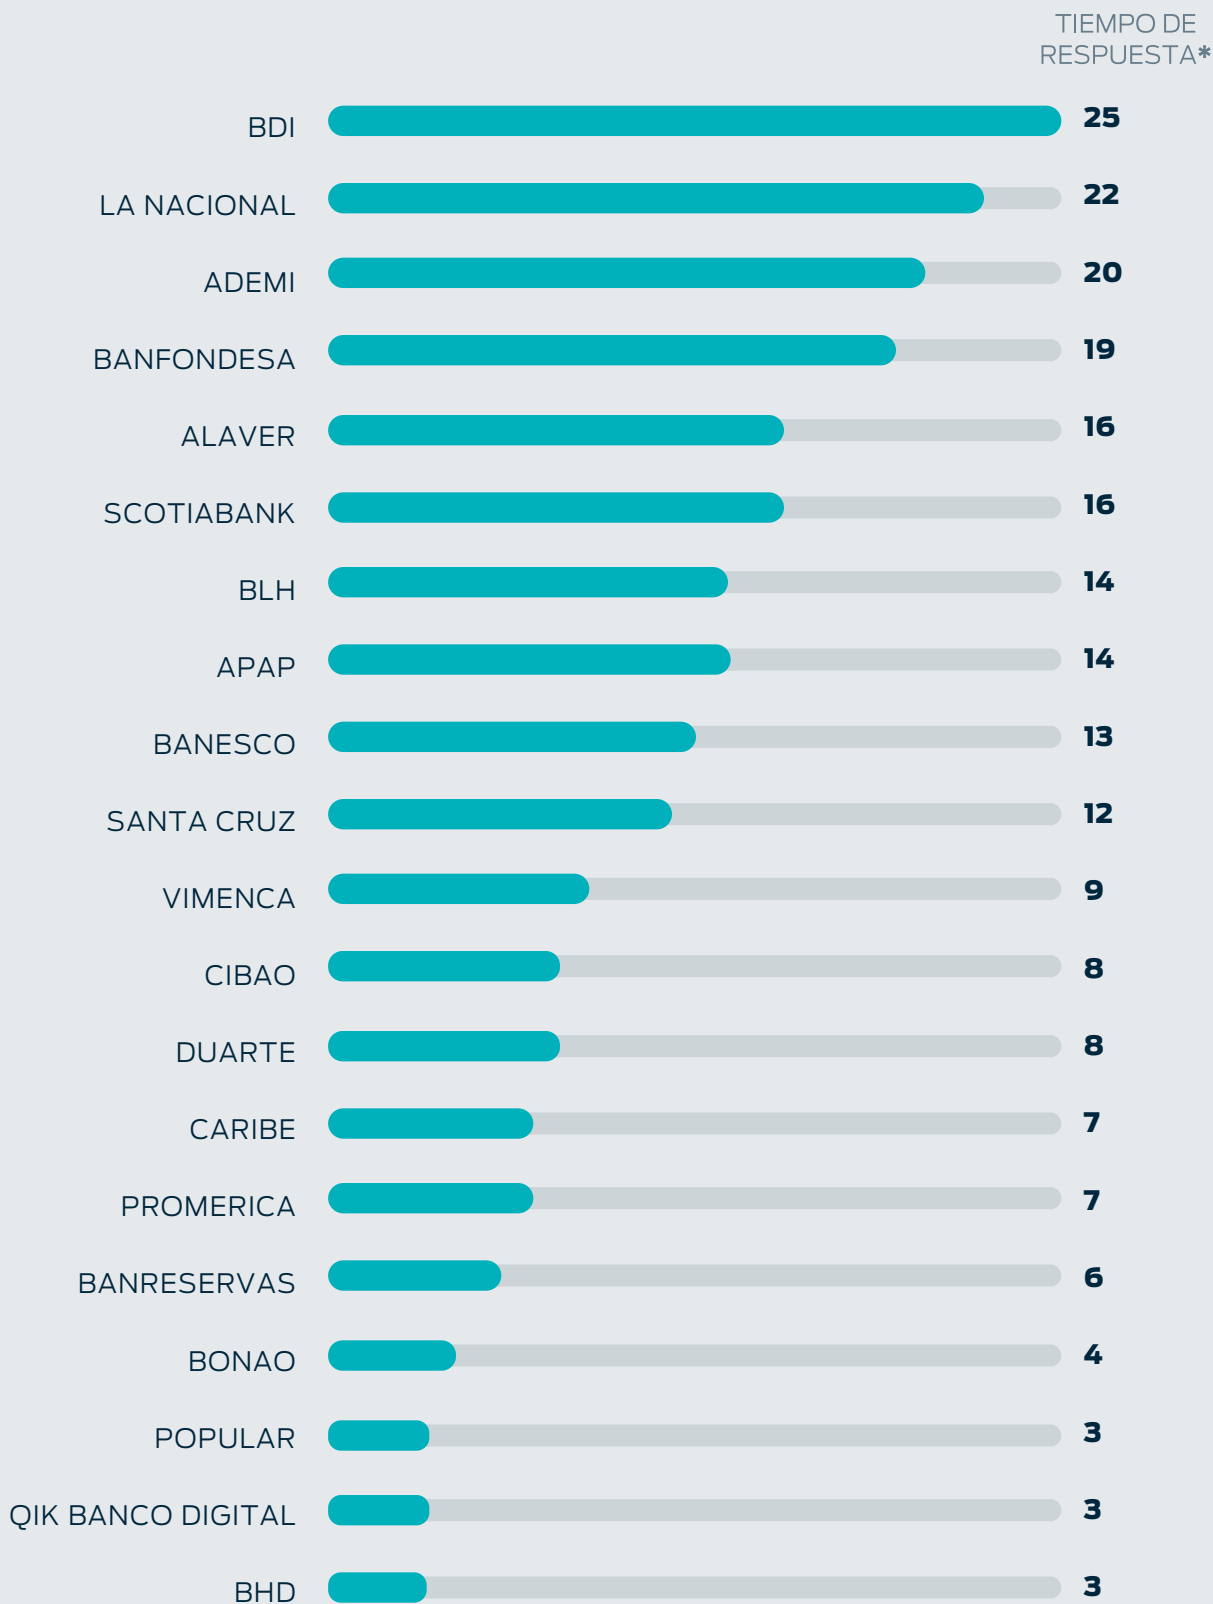

CONOCE CÓMO SE COMPORTAN BANCOS Y ASOCIACIONES

RANKING DE RECLAMACIONES
ENERO - MARZO 2026

RECLAMACIONES que reciben los bancos y asociaciones

Tasa de reclamaciones: cantidad de reclamaciones por cada 1,000 productos. Fuente: formularios RC01, RC03, CA06, PU01.

TIEMPOS DE RESPUESTA de los bancos y asociaciones

Tiempo de respuesta: promedio de días de respuesta. Fuente: formularios RC01, RC03, CA06, PU01.

FAVORABILIDAD de las reclamaciones

Favorabilidad: porcentaje de resultados que fueron favorables para el/la usuario/a. **Fuente:** formularios RC01, RC03, CA06, PU01.