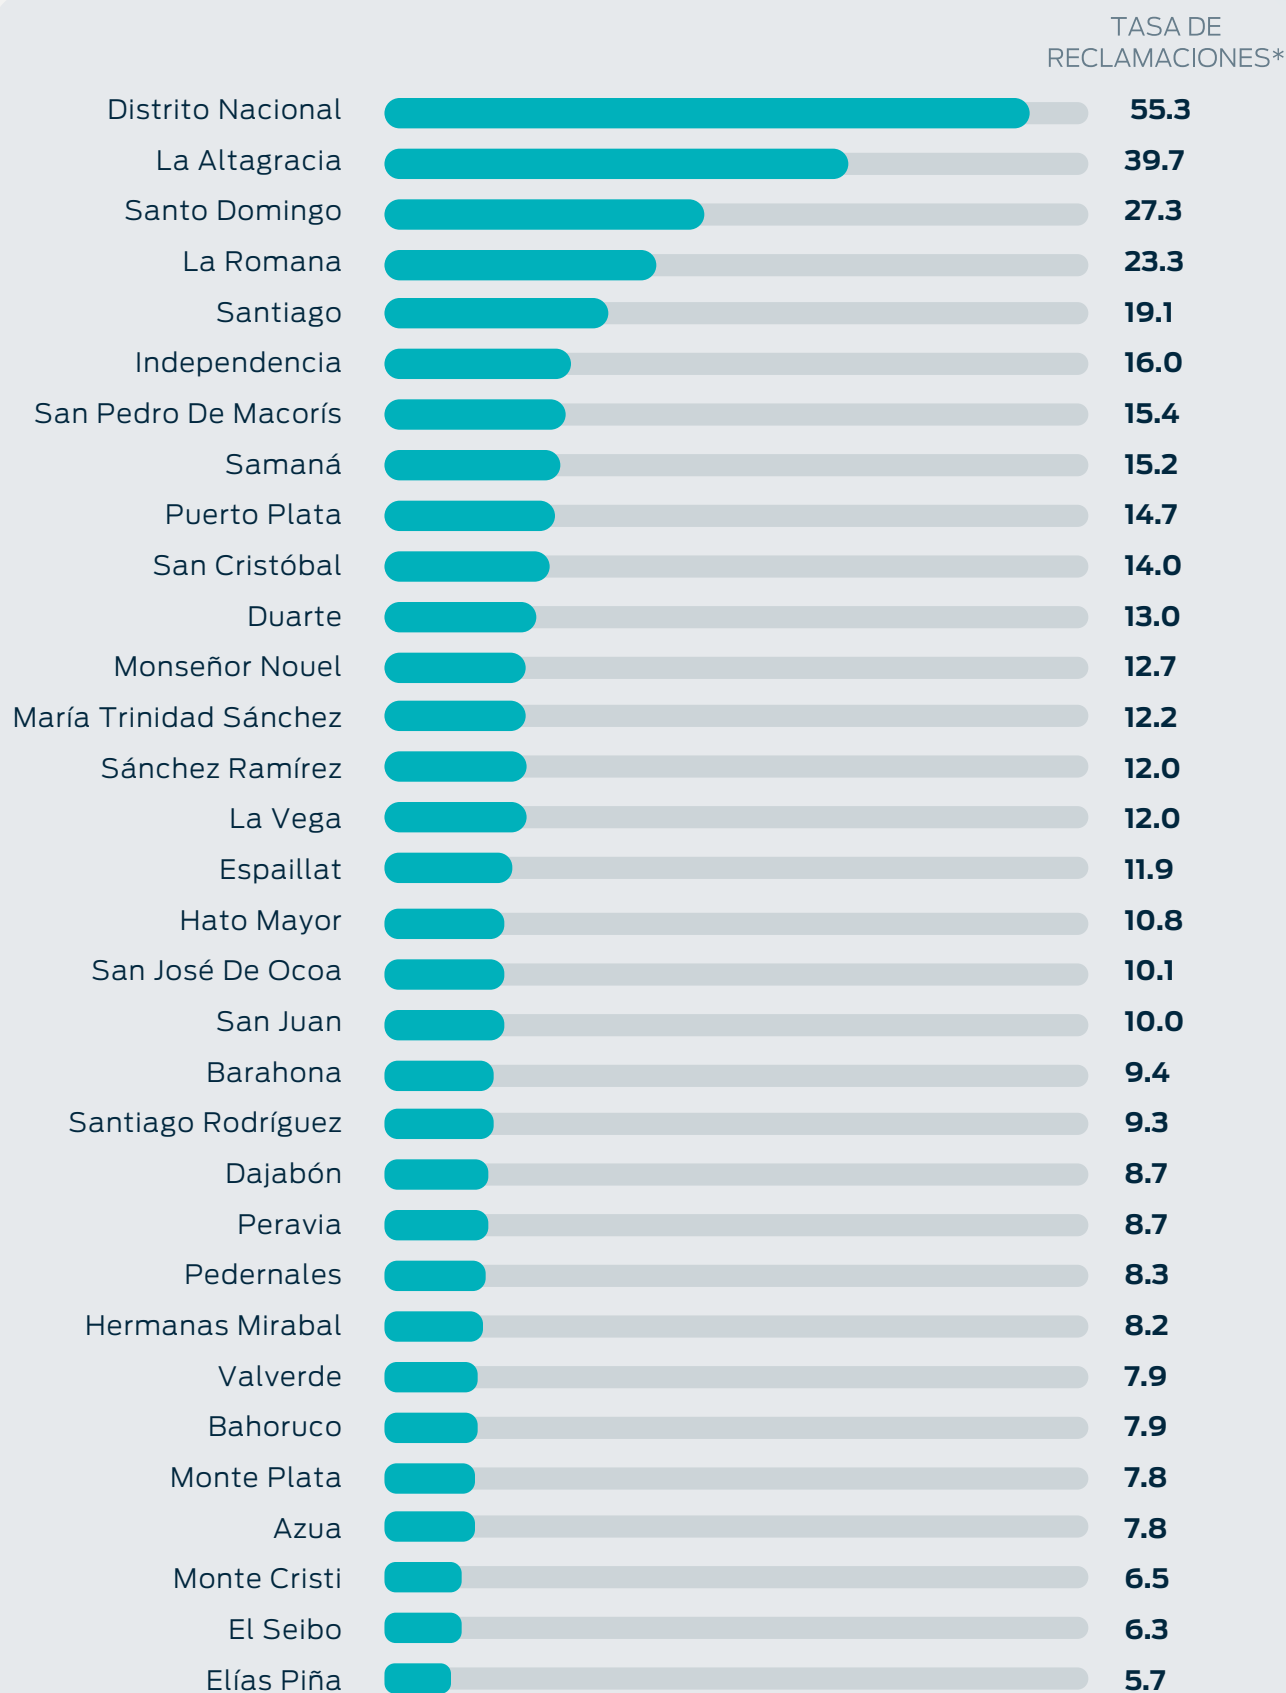

TIEMPOS DE RESPUESTA de los bancos y asociaciones

Tiempo de respuesta: promedio de días de respuesta. Fuente: formularios RC01, RC03, CA06, PU01.

FAVORABILIDAD de las reclamaciones

Favorabilidad: porcentaje de resultados que fueron favorables para el/la usuario/a. **Fuente:** formularios RC01, RC03, CA06, PU01.

Distribución por TIPO DE RECLAMACIÓN

Fuente: formularios RC01, RC03, CA06, PU01.

Distribución por CATEGORÍA DE PRODUCTO

CANALES que utilizan para reclamar

Fuente: formularios RC01, RC03, CA06, PU01.

Distribución por **PROVINCIA**

Tasa de reclamaciones: cantidad de reclamaciones por cada 1,000 habitantes.

Fuente: formularios RC01, RC03, CA06, PU01.

Reclamaciones recibidas en PROUSUARIO

	CTA. AHORRO	CTA. CORRIENTE	CERT. FINANCIERO	PRÉST. COMERCIAL	PRÉST. HIPOTECARIO	PRÉST. PERSONAL	PRÉST. VEHICULAR	TARJETA DE CRÉDITO	OTROS	TOTAL POR ENTIDAD
BANRESERVAS	720	9	-	-	5	8	-	162	110	914
POPULAR	87	67	-	1	6	23	1	58	2	245
BHD	149	4	-	3	1	6	1	55	2	221
APAP	22	0	1	6	6	7	1	105	4	152
OTROS	46	2	1	1	5	13	10	126	3	207
PROMERICA	3	-	-	-	-	1	1	34	-	39
SCOTIABANK	7	1	1	-	-	2	1	18	1	31
SANTA CRUZ	9	-	-	-	2	2	-	18	-	31
QIK	6	-	-	-	-	2	-	18	2	28
CIBAO	4	-	-	-	1	-	-	11	-	16
CARIBE	1	-	-	1	-	1	1	12	-	16
BANESCO	7	-	-	-	1	-	-	7	-	15
BANFONDESA	4	-	-	-	-	1	-	-	-	5
VIMENCA	1	-	-	-	-	1	-	2	-	4
ATLANTICO	1	-	-	-	-	1	1	1	-	4
MOTOR CREDITO	0	-	-	-	-	-	3	-	-	3
BLH	3	-	-	-	-	-	-	-	-	3
FIHOGAR	-	-	-	-	-	1	1	-	-	2
LAFISE	-	-	-	-	-	-	-	2	-	2
CONFISA	-	-	-	-	-	-	2	-	-	2
BDI	-	1	-	-	-	-	-	1	-	2
ADEMI	-	-	-	-	-	1	-	1	-	2
LA NACIONAL	-	-	-	-	1	-	-	-	-	1
ALAVER	-	-	-	-	-	-	-	1	-	1
TOTAL	1,024	82	2	11	23	57	13	506	21	1,739